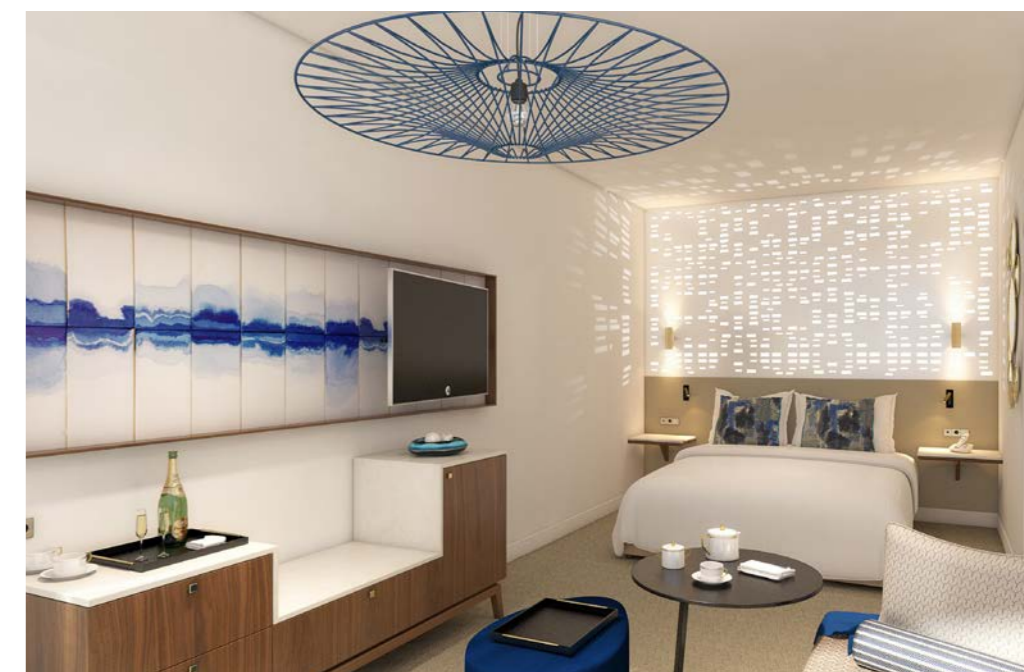

Owner : HPVA Hotels

Les Terrasses de Eze 5***
Hôtel Marriott Autograph**

**Moyenne Corniche - Eze, France
5 étoiles / 82 clefs
Rénovation lourde
2019**

Marque : Marriott International
Non réalisé

Hyatt Place Charles de Gaulle Airport 4****