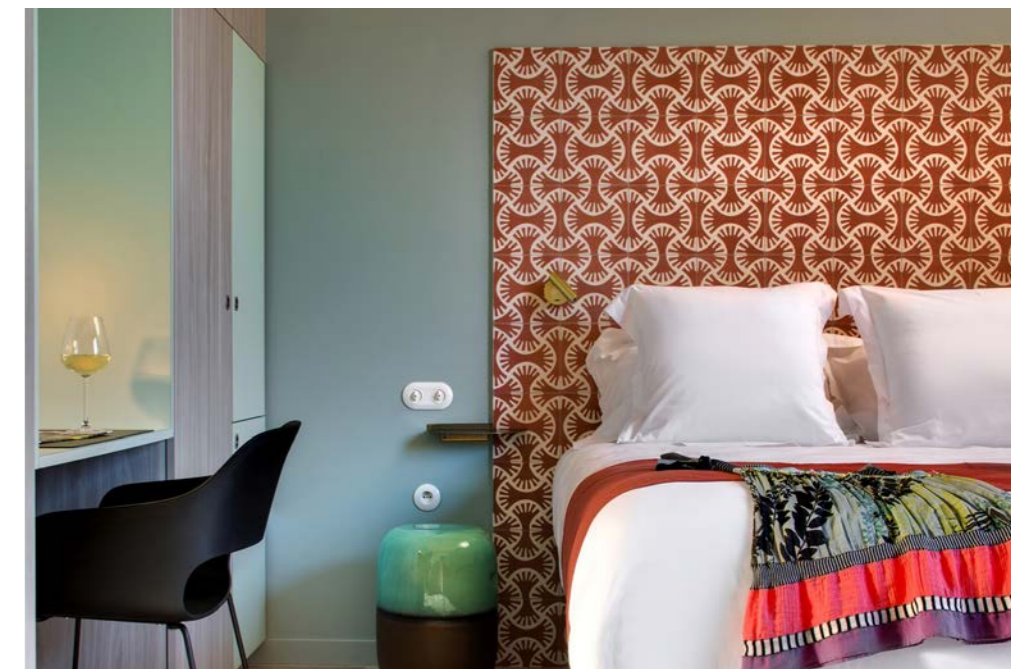

La Grande Georgette **Restaurant**

Ancienne caserne de Pompiers - Reims, France
Rénovation lourde
Livraison : 2019

Marque : Marriott International
Architecte : Thienot Ballan Zulaica associés
Promoteur : Montroyal Immobilier