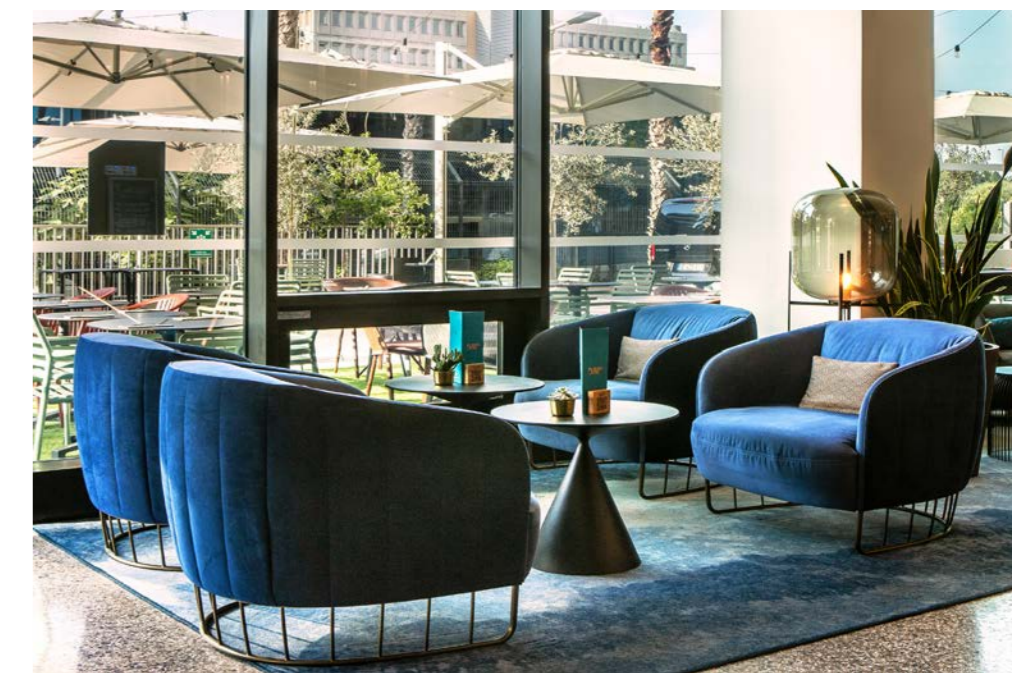

Owner : HPVA Hotels

Les Terrasses de Eze 5***
Hôtel Marriott Autograph**

**Moyenne Corniche - Eze, France
5 étoiles / 82 clefs
Rénovation lourde
2019**

Marque : Marriott International
Non réalisé

Hyatt Place Charles de Gaulle Airport 4****