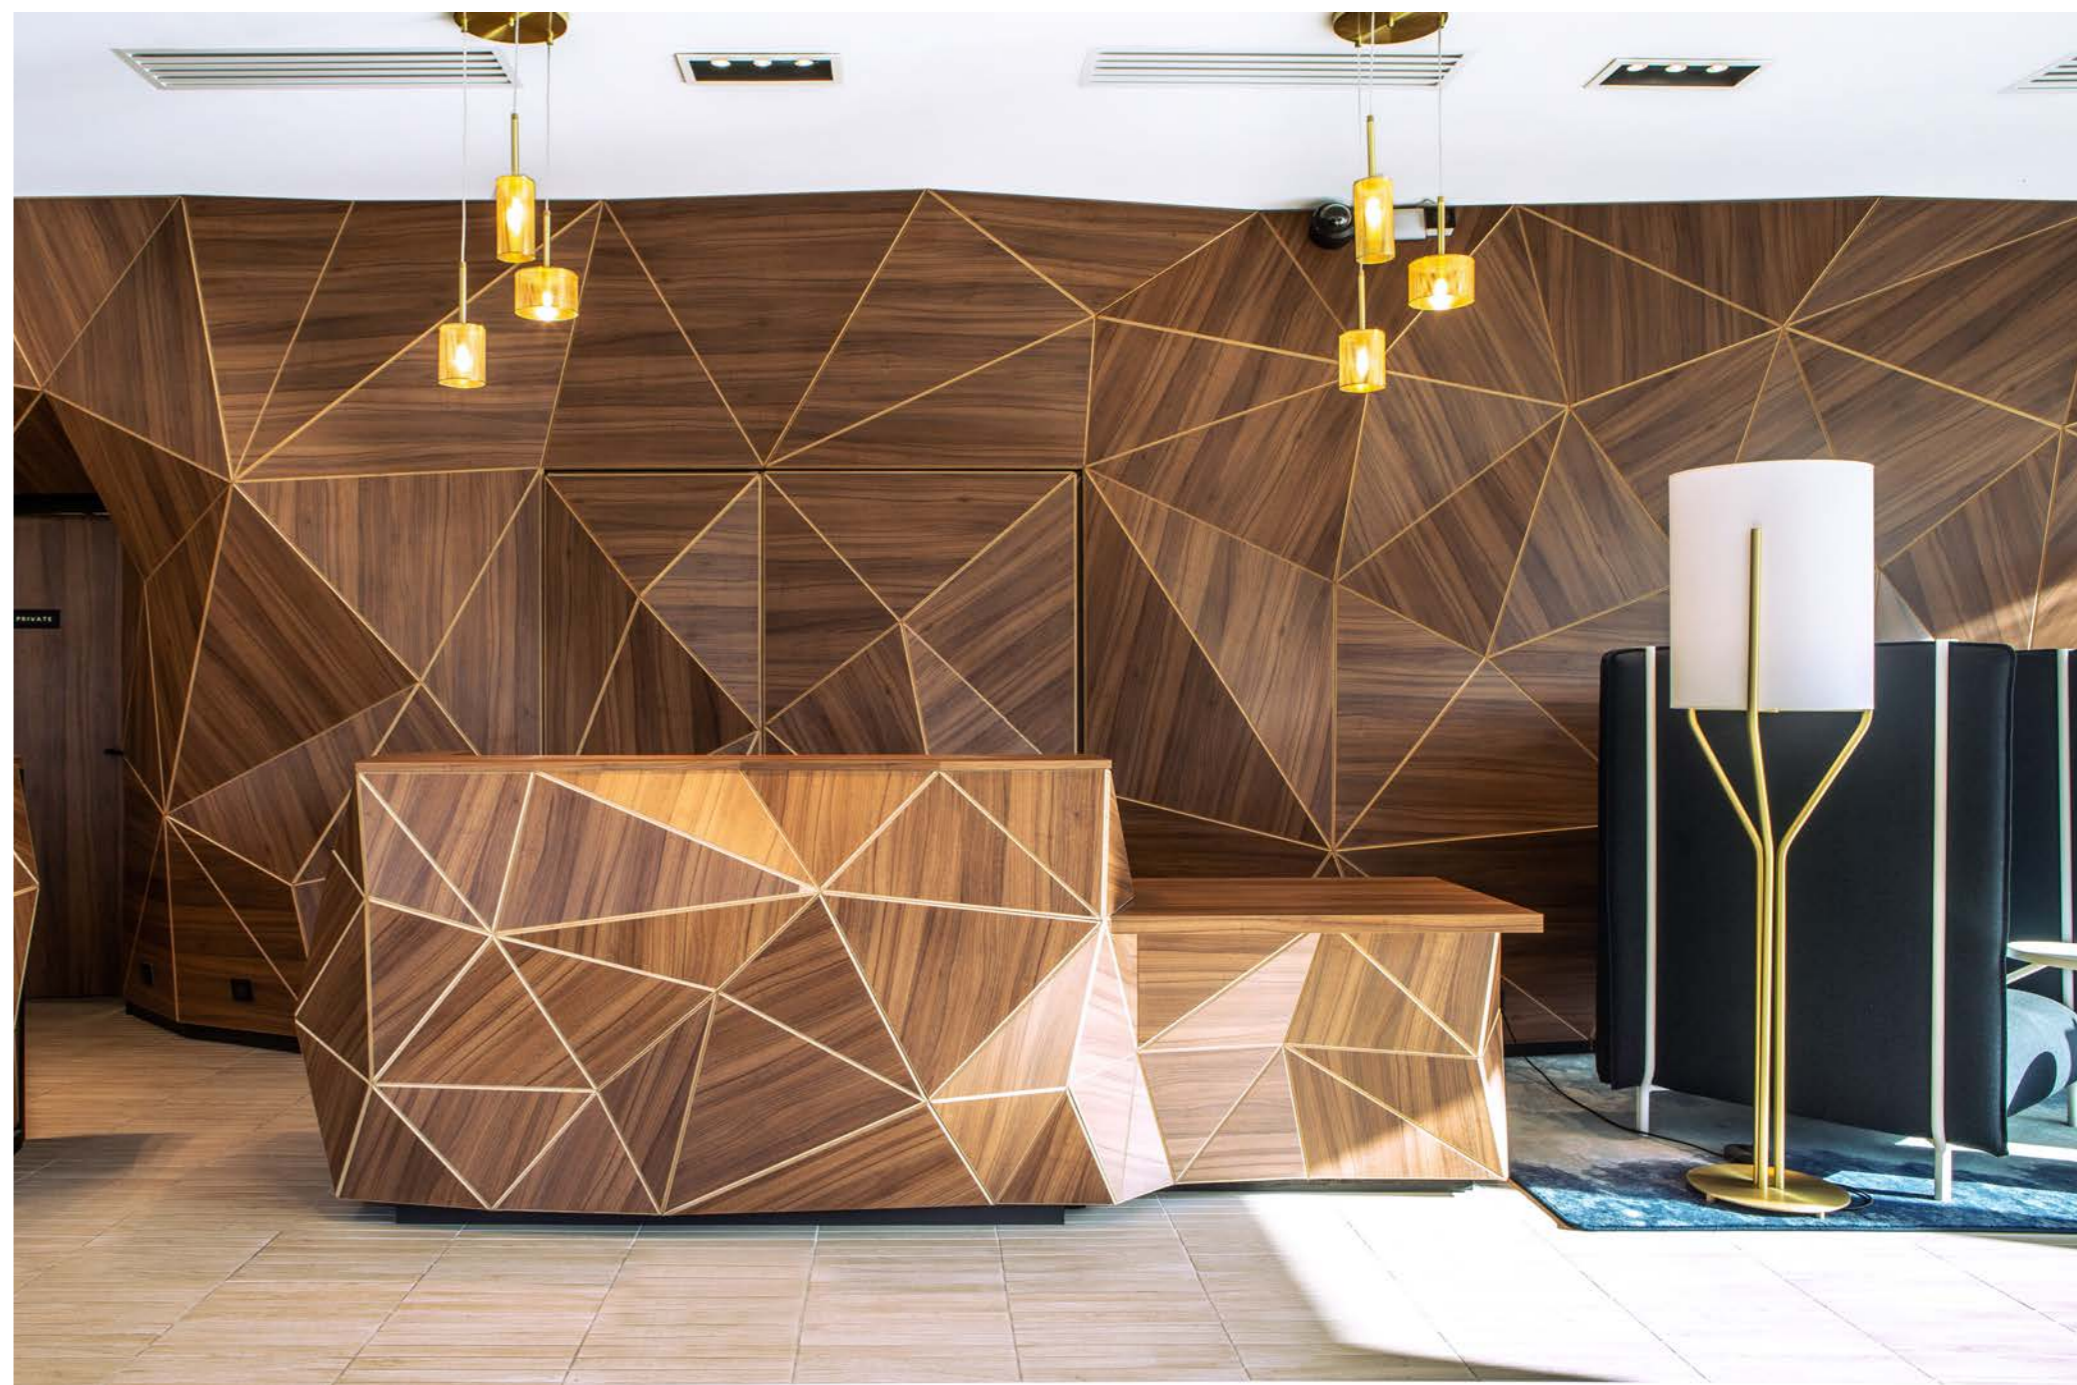

Owner : HPVA Hotels

Les Terrasses de Eze 5***
Hôtel Marriott Autograph**

**Moyenne Corniche - Eze, France
5 étoiles / 82 clefs
Rénovation lourde
2019**

Marque : Marriott International
Non réalisé

Hyatt Place Charles de Gaulle Airport 4****