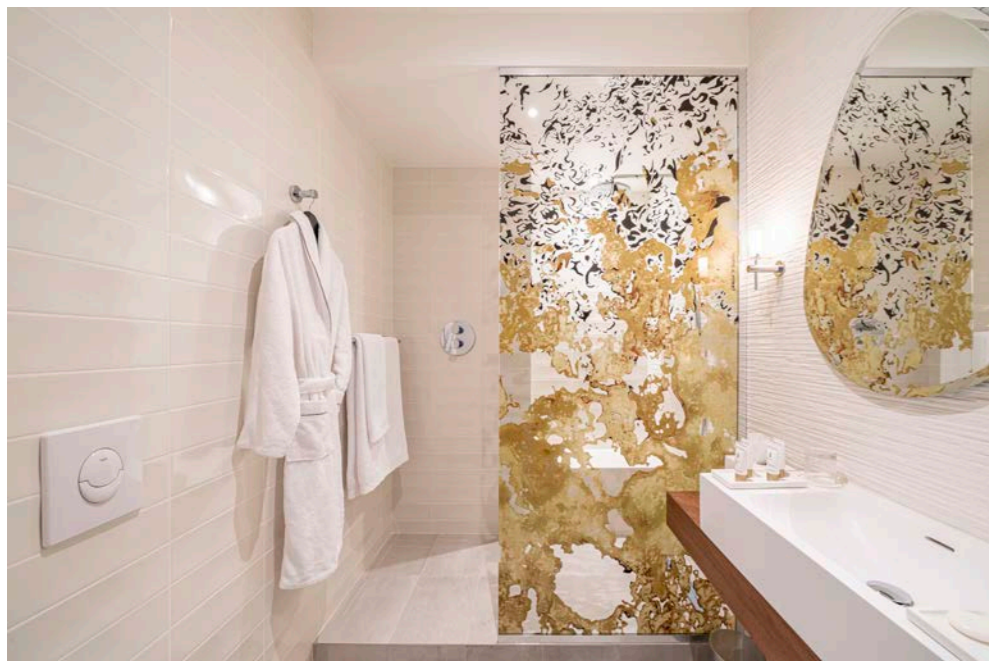

La Caserne Chanzy 5***
Hôtel Marriott Autograph**

Centre cathédrale - Reims, France
5 étoiles / 89 clefs
Rénovation lourde
Livraison : 2019

Marque : Marriott International
Architecte : Thienot Ballan Zulaica associés
Promoteur : Montroyal Immobilier
Exploitant : La compagnie du grand Est