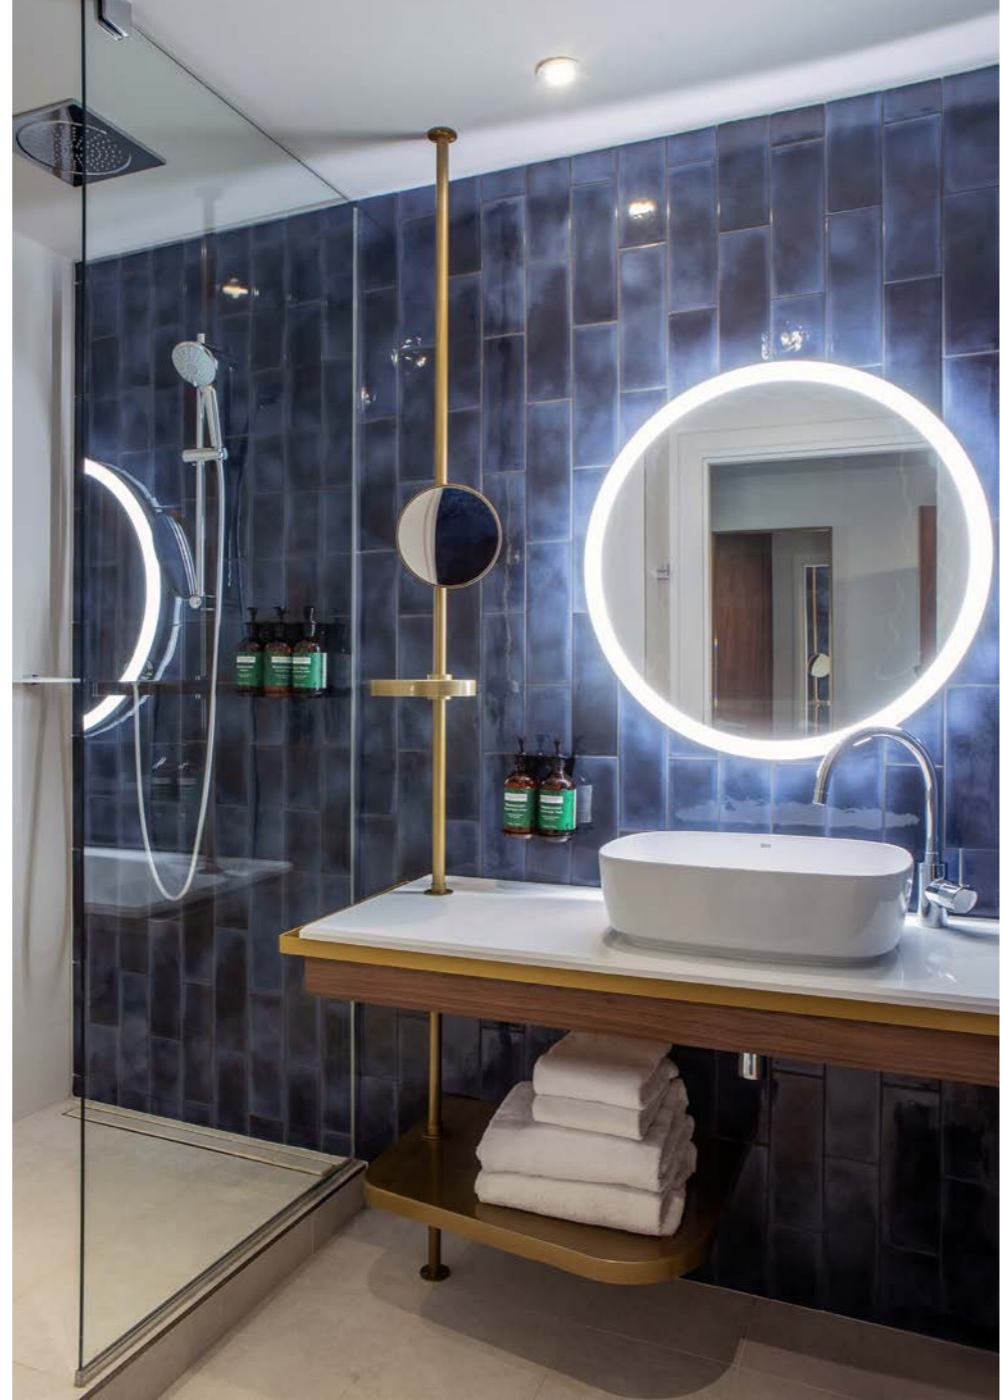

Owner : HPVA Hotels

Les Terrasses de Eze 5***
Hôtel Marriott Autograph**

**Moyenne Corniche - Eze, France
5 étoiles / 82 clefs
Rénovation lourde
2019**

Marque : Marriott International
Non réalisé

Hyatt Place Charles de Gaulle Airport 4****