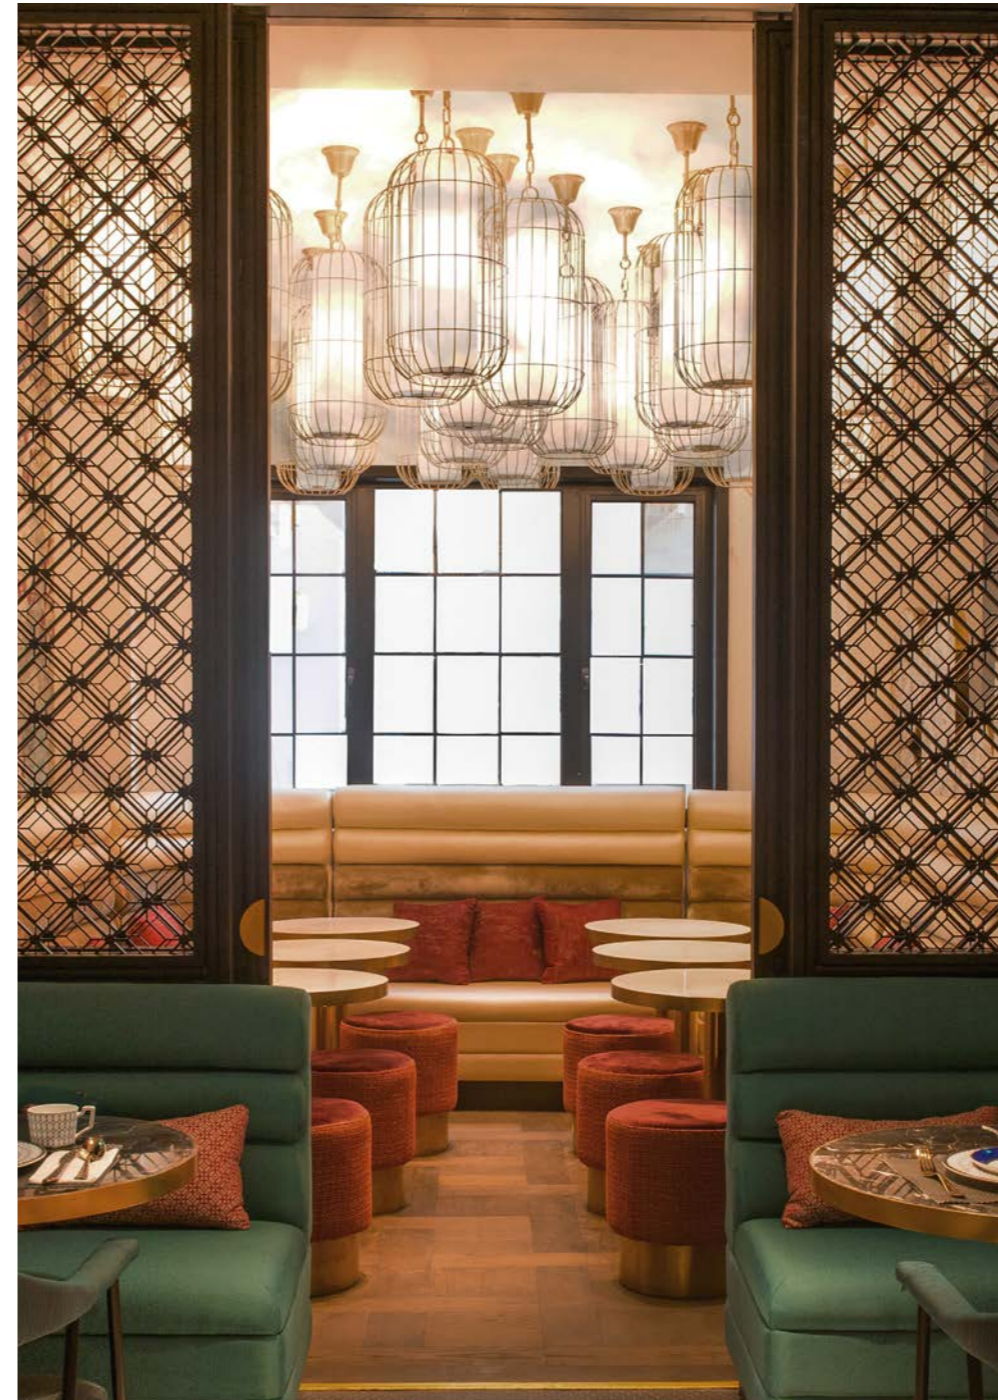

**Le Carrousel
Restaurant**

**Jin Jiang Tower - Shanghai, République Populaire de Chine
Rénovation lourde
2018**

Marque : Jin Jiang Hotel Group/Louvre Hôtel

Non réalisé

Hôtel Marriott Renaissance Aix 5*****